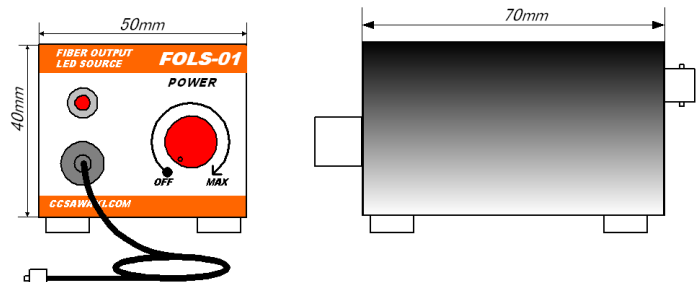

寸法 DIMENSION

〒431-2102 静岡県浜松市北区都田町7708-35
TEL:053-482-8620 FAX:050-3730-9224

7708-35,Miyakoda-cho,Kita-ku,Hamamatsu-city,Shizuoka,431-2102,JAPAN
TEL:+81-53-482-8620 FAX:+81-50-3730-9224
Email:contact@ccsawaki.com URL: http://www.ccsawaki.com/